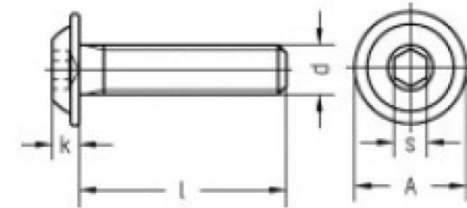

## Lins-flänsskruvar med innersexkant 10.9

<b>d</b>	<b>M 5</b>	<b>M 6</b>	<b>M 8</b>
A	11,8	13,6	17,8
k	2,75	3,3	4,4
s	3	4	5

<b>Linskruvar ISO 7381 (innersexkant)</b>		
<b>Diameter</b>	<b>Bits/ stiftnyckel NV</b>	<b>Best.nr Bits</b>
5	SW 3	55.13.263
6	SW 4	55.13.264
8	SW 5	55.13.265