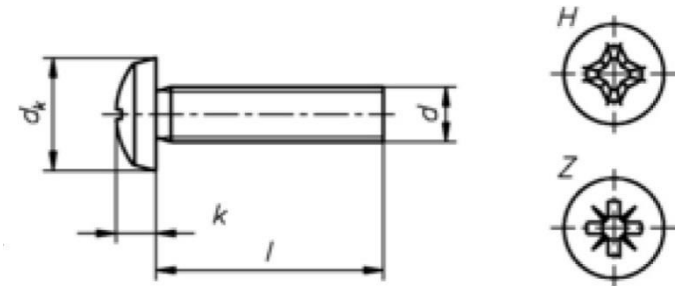

Gängskruv med linshuvud

DIN 7985

	M 2	M 2,5	M 3	M 4	M 5	M 6	M 8
d							
dk	4	5	6	8	10	12	16
k	1,6	2	2,4	3,1	3,8	4,6	6
Stjärn storlek	1	1	1	2	2	3	4

Ytan galvaniskt förzinkad