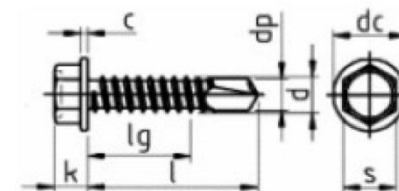

Borrskruvar, sexkanthuvud med ansats-K

DIN 7504 DIN-EN-ISO 10666

d	3,5	3,9	4,2	4,8	5,5	6,3
Borrområde från/till	0,7/2,25	0,7/2,4	1,75/3,0	1,75/4,4	1,75/5,25	2,0/6,0
dp max.	2,8	3,1	3,6	4,1	4,8	5,8
c	0,6	0,6	0,8	0,9	1	1
dc	8,3	8,3	8,8	10,5	11	13,5
k	3,4	3,4	4,1	4,3	5,4	5,9
s	5,5	5,5	7	8	8	10

Borrskruvar DIN 7504 K (Yttersexkant)		
Diameter	Hylsnyckel	Best.nr Ring-/skruvnyckel
3,5	6	55.24.206
3,9	6	55.24.206
4,2	7	55.24.207
4,8	8	55.24.208
5,5	8	55.24.208
6,3	10	55.24.210