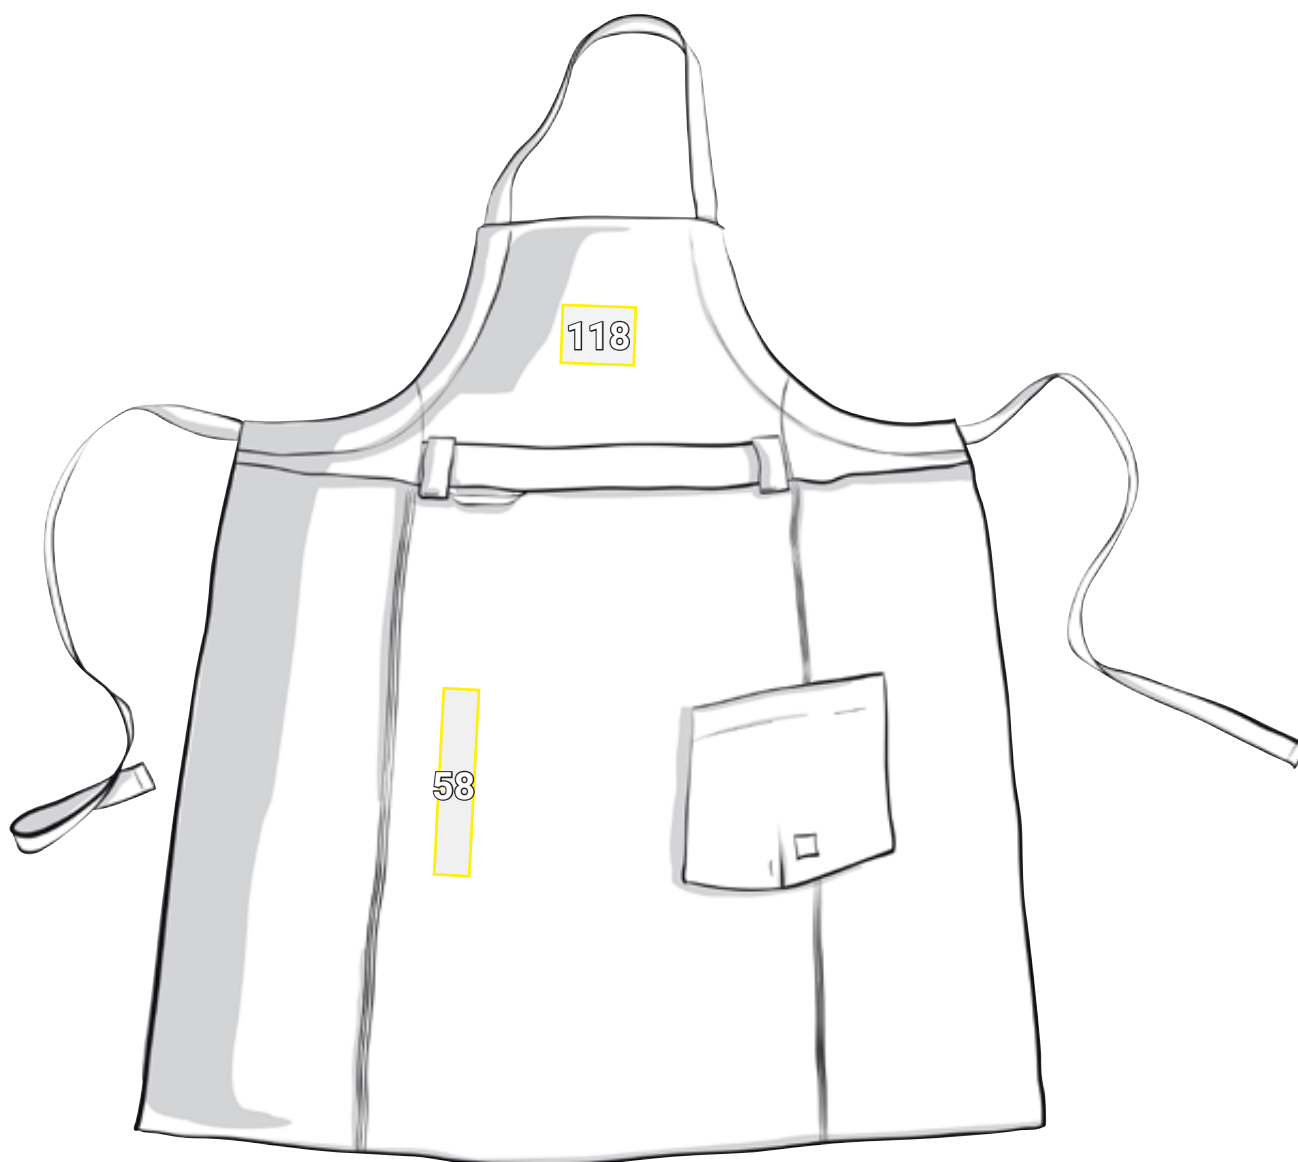

BRÖSTLAPPSFÖRKLÄDE E.S.FUSION, HERRAR*

Placeringsförslag Bröstlappsförkläde e.s.fusion, herrar		Standardmått (bredd x höjd i cm)			
Nr	Placering	Direkt broderi	Broderi emblem	Transfer- tryck	Screentryck
58	Höger lår lodrätt	3 x 22	—	10 x 30	10 x 30
118	Haklapp central	10 x 8	10 x 10	10 x 10	10 x 10

*Färgexempel/reklam möjlig på alla artikelfärger!
Bilden är endast illustrativ.