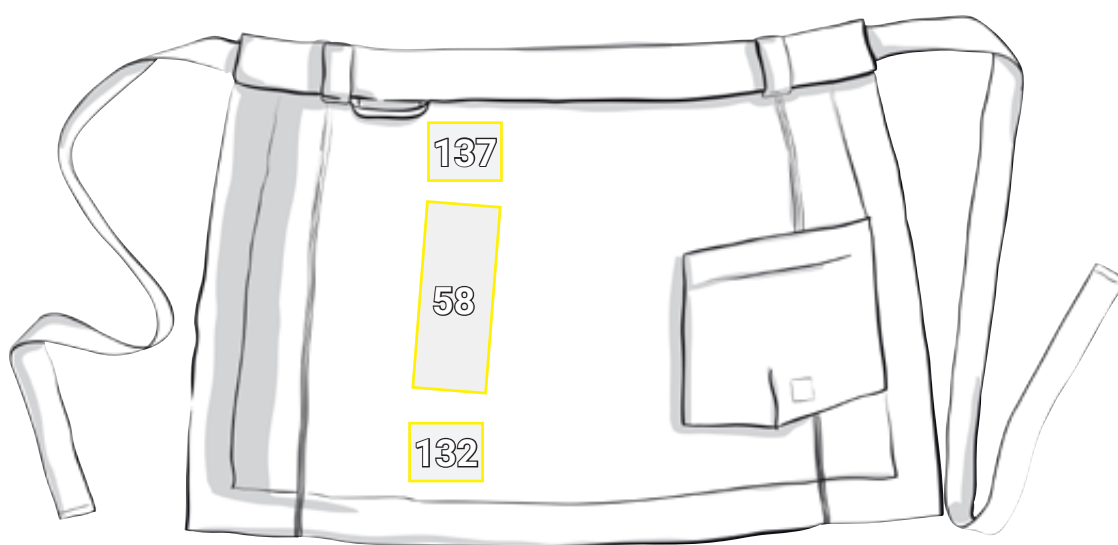

KNYTFÖRKLÄDE E.S.FUSION, HERRAR*

Placeringsförslag Knytförkläde e.s.fusion, herrar		Standardmått (bredd x höjd i cm)			
Nr	Placering	Direkt broderi	Broderi emblem	Transfer- tryck	Screentryck
58	Höger lår lodrätt	10 x 30	—	10 x 30	10 x 30
132	Höger byxben över fäll till vänster om sömmen	10 x 8	10 x 10	10 x 10	10 x 10
137	på höger lår på höjden av byxfickan	10 x 8	10 x 10	10 x 10	10 x 10

*Färgexempel/reklam möjlig på alla artikelfärger!
Bilden är endast illustrativ.