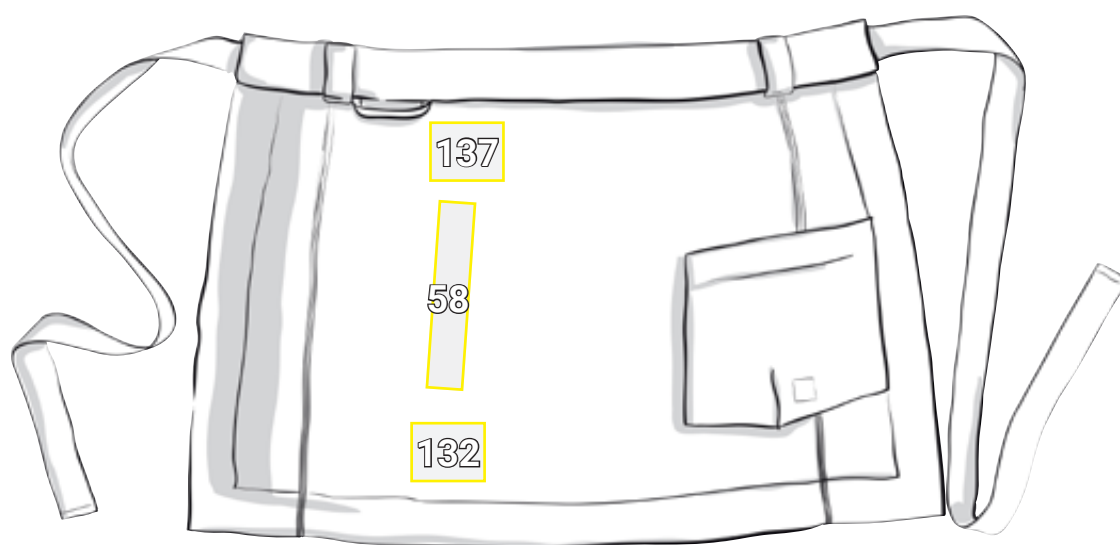

# KNYTFÖRKLÄDE E.S.FUSION, HERRAR\*

Placeringsförslag Knytförkläde e.s.fusion, herrar		Standardmått (bredd x höjd i cm)			
Nr	Placering	Direkt broderi	Broderi emblem	Transfer- tryck	Screentryck
58	Höger lår lodrätt	10 x 8	—	10 x 30	10 x 30
132	Höger byxben över fäll till vänster om sömmen	10 x 8	10 x 10	10 x 10	10 x 10
137	på höger lår på höjden av byxfickan	10 x 8	10 x 10	10 x 10	10 x 10

\*Färgexempel/reklam möjlig på alla artikelfärger!  
Bilden är endast illustrativ.