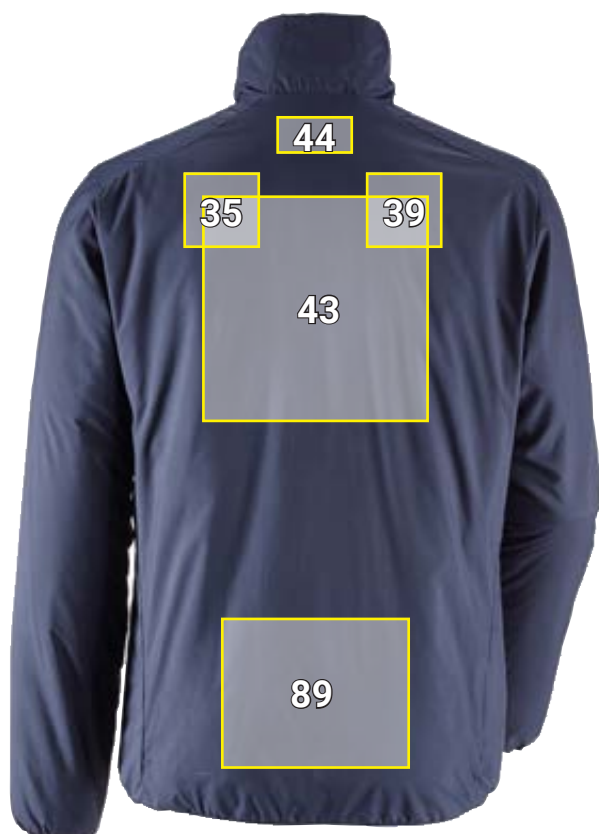

# E.S. VADDERAD-JACKA CI\*

Placeringsförslag e.s. vadderad-jacka CI		Standardmått (bredd x höjd i cm)	
Nr	Placering	Broderi emblem	Transfer- tryck
1	Vänster bröst sida	—	10 x 10
11	Vänster överarm	—	10 x 10
16	Höger bröst sida	10 x 5	10 x 10
26	Höger överarm	—	10 x 10
35	Vänster axelblad	—	10 x 10
39	Höger skulderblad	—	10 x 10
43	Rygg centralt	20 x 10	30 x 30
44	Nacke centralt	10 x 5	10 x 5
89	nedre ryggområde	—	25 x 20

\*Färgexempel/reklam möjlig på alla artikelfärger!  
Bilden är endast illustrativ.