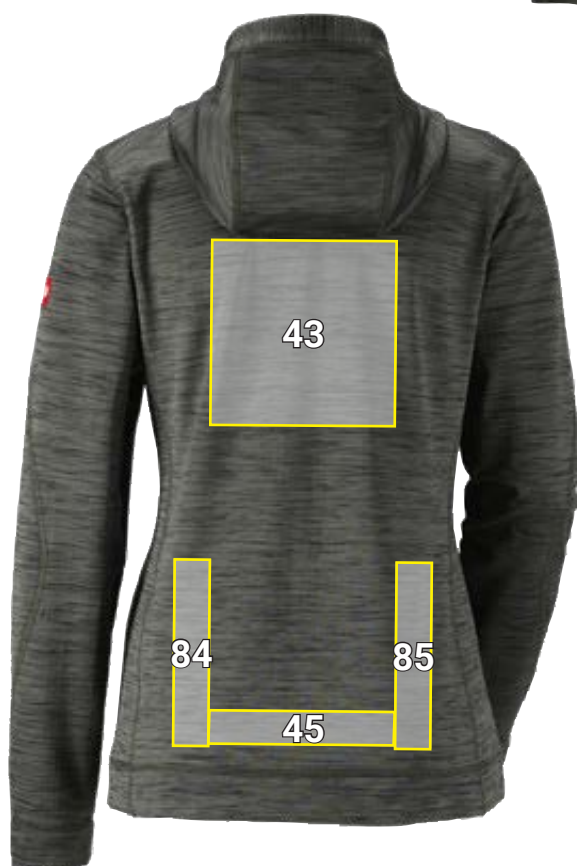

# HUVJACKA ISOCELL E.S.DYNASHIELD, DAM\*

Placeringsförslag Huvjacka isocell e.s.dynashield, dam		Standardmått (bredd x höjd i cm)		
Nr	Placering	Direkt broderi	Broderi emblem	Transfer- tryck
26	Höger överarm	—	8 x 8	—
43	Rygg centralt <sup>a)</sup>	20 x 10	—	25 x 25
45	Rygg över söm/linning centralt	22 x 3	—	25 x 5
84	Rygg vänster sida	3 x 22	—	5 x 25
85	Rygg höger sida	3 x 22	—	5 x 25

<sup>a)</sup>Placeringen döljs av huven.

\*Färgexempel/reklam möjlig på alla artikelfärger!  
Bilden är endast illustrativ.