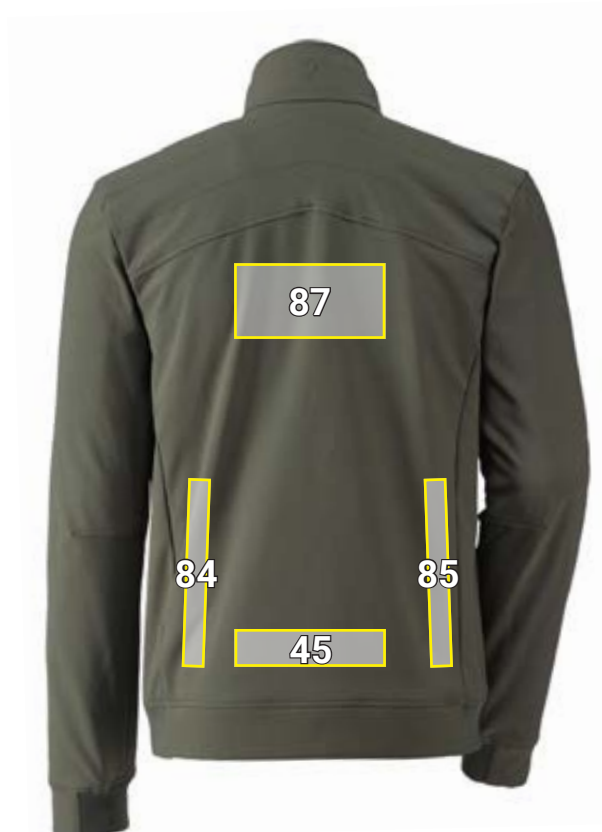

JACKA SHELLOFT E.S.DYNASHIELD*

Placeringsförslag Jacka shellloft e.s.dynashield		Standardmått (bredd x höjd i cm)	
Nr	Placering	Direkt broderi	Broderi emblem
45	Rygg över söm/linning centralt	22 x 3	—
84	Rygg vänster sida	3 x 22	—
85	Rygg höger sida	3 x 22	—
87	Rygg central under söm	20 x 10	20 x 10
95	höger bröst sida under söm	10 x 4,5	10 x 5

*Färgexempel/reklam möjlig på alla artikelfärger!
Bilden är endast illustrativ.