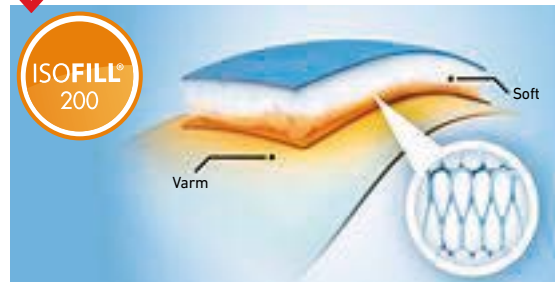

dryplexx
softlight

Softshelljacket e.s.rougthough

- » robust material med extra stabila tredubbla sömmar
- » vattenavvisande, vindtät och andningsaktiv tack vare dryplexx®-utrustning
- » helt fleecefodrad
- » genomgående blyxtlås med haksydd
- » 2 djupa sidfickor, napoleonficka och invändig bröstficka med blyxtlås
- » reglerbar linning och elastiska ärmkragar
- » individuellt broderbart klickemblem, kan fästas på ärmarna med tryckknappar

Material: 100 % polyester (ca 285 g/m²).

dryplexx® softlight och dryplexx® softshell – det behagliga väderskyddet

Mjuk, elastisk, rörelsevänlig, vindtät och extremt andningsaktiv – dessa begrepp beskriver softshells optimalt. Textilier med dryplexx® softlight-utrustning är dessutom extra lätta och ändå robusta så att de alltid känns bekväma även vid kropps-ansträngning.

dryplexx
softshell

Vintersoftshellväst och -jacket e.s.rougthough

- » robust material med extrastabila tredubbla sömmar
- » vattenavvisande, vindtät och andningsaktiv tack vare dryplexx®-utrustning
- » behagligt värmande tack vare lätt ISO FILL® 200 innerfoder
- » dolt blyxtlås med haksydd
- » 3 inner- och 2 sidfickor med blyxtlås
- » 2 bröstfickor med tryckknapp, lock och kardborrband

Material: 97 % polyester/3 % elasthan (ca 400 g/m²), Innerfoder 100 % polyester.

ISO FILL® 200 – värme utan att kännas klumpigt

Värme med lätthet - perfekt värmeisolering och hög andningsaktivitet. Det mycket lätta och behagligt mjuka ISO FILL® ger värme utan att kännas klumpigt.