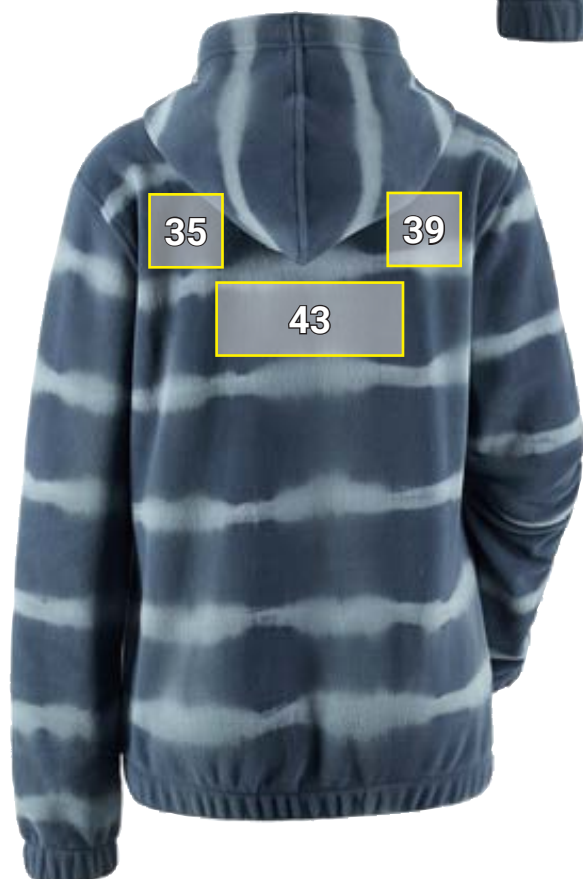

FLEECE HUVTRÖJA TIE-DYE E.S.MOTION TEN, DAM*

Placeringsförslag fleece huvtröja tie-dye e.s.motion ten, dam		Standardmått (bredd x höjd i cm)	
Nr	Placering	Direkt broderi	Broderi emblem
1	Vänster bröstside	10 x 8	10 x 10
16	Höger bröstside	10 x 8	10 x 10
26	Höger överarm	10 x 4,5	10 x 5
35	Vänster axelblad ^{a)}	10 x 8	10 x 10
39	Höger skulderblad ^{a)}	10 x 8	10 x 10
43	Rygg centralt ^{a)}	25 x 10	25 x 10

^{a)}Placeringen döljs av huven.

*Färgexempel/reklam möjlig på alla artikelfärger!
Bilden är endast illustrativ.