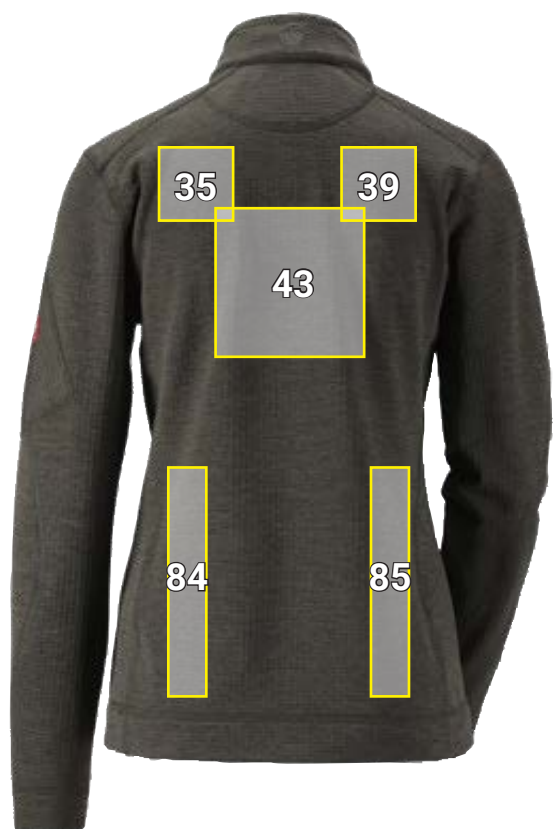

# TROYERTRÖJA CLIMACELL E.S.DYNASHIELD,DAM\*

Placeringsförslag Troyertröja climacell e.s.dynashield,dam		Standardmått (bredd x höjd i cm)		
Nr	Placering	Direkt broderi	Broderi emblem	Transfer- tryck
35	Vänster axelblad	10 x 4,5	10 x 10	10 x 10
39	Höger skulderblad	10 x 4,5	10 x 10	10 x 10
43	Rygg centralt	20 x 10	20 x 10	20 x 20
84	Rygg vänster sida	3 x 22	—	5 x 30
85	Rygg höger sida	3 x 22	—	5 x 30
88	vänster bröstsidan över söm	10 x 2	10 x 2	10 x 2
96	höger bröstsidan över söm	10 x 2	10 x 2	10 x 2

\*Färgexempel/reklam möjlig på alla artikelfärger!  
Bilden är endast illustrativ.