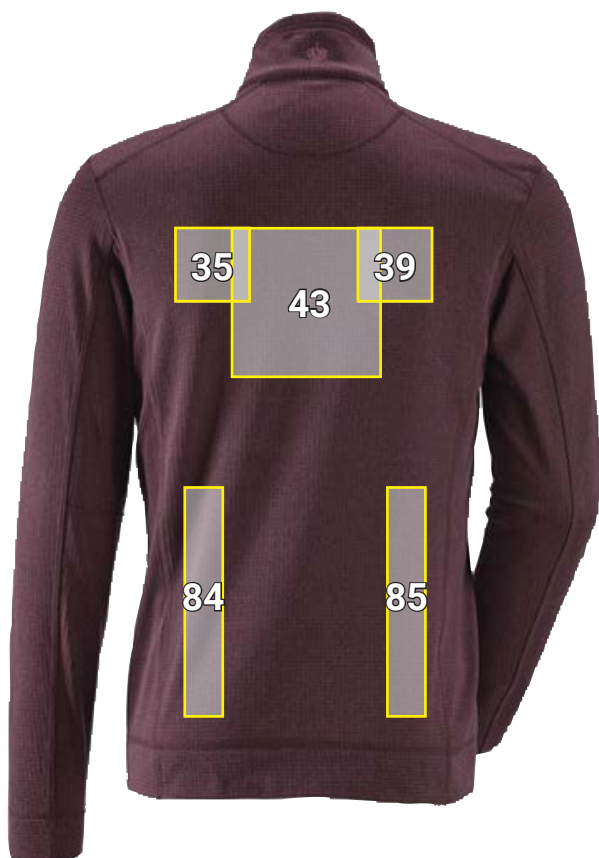

TROYERTRÖJA CLIMACELL E.S.DYNASHIELD*

Placeringsförslag Troyertröja climacell e.s.dynashield		Standardmått (bredd x höjd i cm)		
Nr	Placering	Direkt broderi	Broderi emblem	Transfer- tryck
26	Höger överarm	10 x 4,5	10 x 10	10 x 10
35	Vänster axelblad	10 x 4,5	10 x 10	10 x 10
39	Höger skulderblad	10 x 4,5	10 x 10	10 x 10
43	Rygg centralt	20 x 10	20 x 10	25 x 25
84	Rygg vänster sida	3 x 22	—	5 x 30
85	Rygg höger sida	3 x 22	—	5 x 30
88	vänster bröst sida över söm	10 x 2	10 x 2	10 x 2
95	höger bröst sida under söm	10 x 4,5	10 x 10	—
96	höger bröst sida över söm	10 x 2	10 x 2	10 x 2

*Färgexempel/reklam möjlig på alla artikelfärger!
Bilden är endast illustrativ.