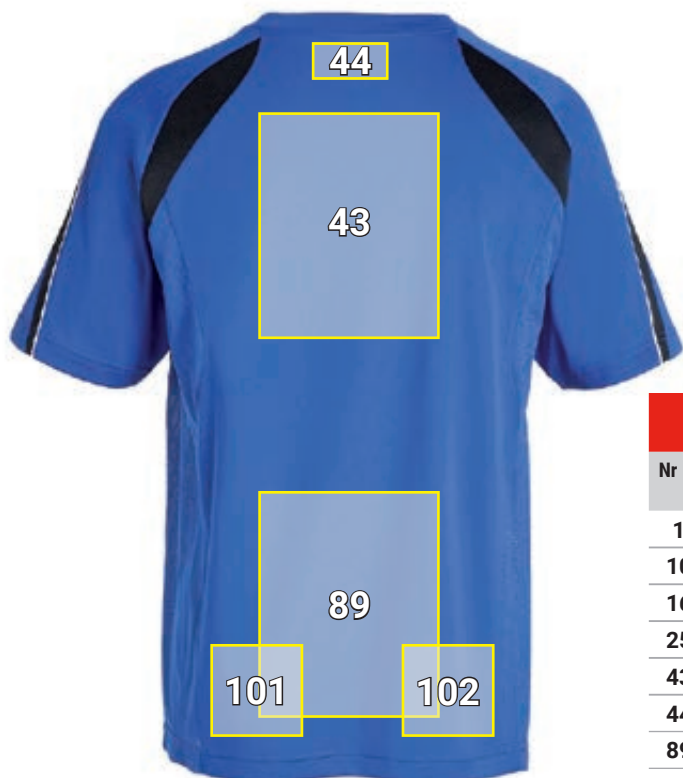

E.S. FUNKTIONS T-SHIRT POLY SILVERFRESH*

Placeringsförslag e.s. Funktions T-Shirt poly Silverfresh		Standardmått (bredd x höjd i cm)		
Nr	Placering	Direkt broderi	Transfer- tryck	Screentryck
1	Vänster bröst sida	10 x 4,5	10 x 10	10 x 10
10	Över fällan/midjan till vänster	10 x 4,5	10 x 10	10 x 10
16	Höger bröst sida	10 x 4,5	10 x 10	10 x 10
25	Ovanför fällan/midjan till höger	10 x 4,5	10 x 10	10 x 10
43	Rygg centralt	—	25 x 30	24 x 30
44	Nacke centralt	10 x 4,5	10 x 5	—
89	nedre ryggområde	—	25 x 25	24 x 30
101	Baksida vänster över söm/linning	10 x 4,5	10 x 10	10 x 10
102	Baksida höger över söm/linning	10 x 4,5	10 x 10	10 x 10

*Färgexempel/reklam möjlig på alla artikelfärger!
Bilden är endast illustrativ.