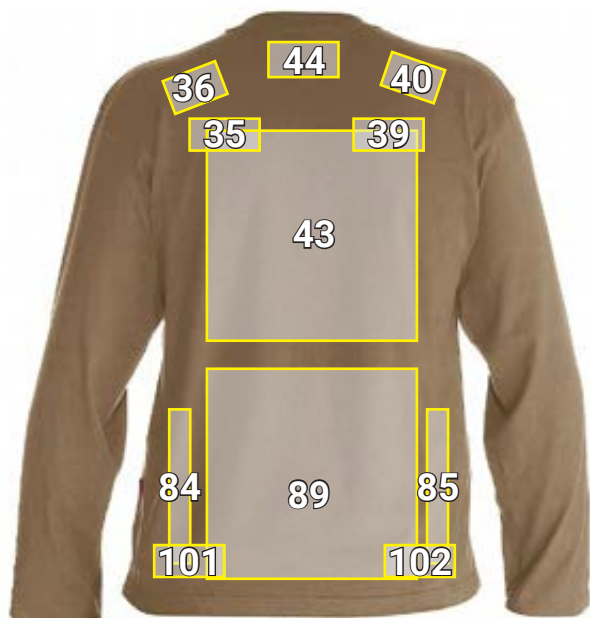

E.S. LONGSLEEVE COTTON*

| Placeringsförslag e.s. Longsleeve cotton | | Standardmått (bredd x höjd i cm) | | | |
|---|------------------------------------|-------------------------------------|-------------------|--------------------|------------------|
| Nr | Placering | Direkt broderi | Broderi emblem | Transfer- tryck | Screen- tryck |
| 1 | Vänster bröst sida | 10 x 8 | 10 x 10 | 10 x 10 | 10 x 10 |
| 7 | Axelsöm framtill vänster | 8 x 5 | 8 x 5 | 8 x 5 | — |
| 8 | Vertikalt vänster sida | 3 x 22 | — | 5 x 30 | 5 x 30 |
| 9 | Vänster bröst sida från axelsömmen | 3 x 22 | — | 5 x 30 | — |
| 10 | Över fällen/midjan till vänster | 10 x 8 | 10 x 10 | 10 x 10 | — |
| 11 | Vänster överarm | 10 x 4,5 | 10 x 5 | 10 x 5 | 10 x 10 |
| 16 | Höger bröst sida | 10 x 8 | 10 x 10 | 10 x 10 | 10 x 10 |
| 22 | Över höger bröstficka | 8 x 5 | 8 x 5 | 8 x 5 | — |
| 23 | Vertikalt höger sida | 3 x 22 | — | 5 x 30 | 5 x 30 |
| 24 | Höger bröst sida från axelsömmen | 3 x 22 | — | 5 x 30 | — |
| 25 | Ovanför fällen/midjan till höger | 10 x 8 | 10 x 10 | 10 x 10 | — |
| 26 | Höger överarm | 10 x 4,5 | 10 x 5 | 10 x 5 | 10 x 10 |
| 32 | Bröst centralt | — | — | 30 x 30 | 30 x 30 |
| 35 | Vänster axelblad | 10 x 4,5 | 10 x 10 | 10 x 10 | 10 x 10 |
| 36 | Ryggen till vänster axelsöm | 8 x 5 | 8 x 5 | 8 x 5 | — |
| 39 | Höger skulderblad | 10 x 4,5 | 10 x 10 | 10 x 10 | 10 x 10 |
| 40 | Rygg till höger skuldersöm | 8 x 5 | 8 x 5 | 8 x 5 | — |
| 43 | Rygg centralt | 25 x 15 | — | 30 x 30 | 30 x 30 |
| 44 | Nacke centralt | 10 x 4,5 | 10 x 10 | 10 x 10 | 10 x 5 |
| 84 | Rygg vänster sida | 3 x 22 | — | 5 x 30 | 5 x 30 |
| 85 | Rygg höger sida | 3 x 22 | — | 5 x 30 | 5 x 30 |
| 89 | nedre ryggområde | 25 x 10 | — | 25 x 25 | 30 x 30 |
| 90 | vänster överarm lodrätt | 3 x 22 | — | 5 x 25 | — |
| 91 | höger överarm lodrätt | 3 x 22 | — | 5 x 25 | — |
| 101 | Baksida vänster över söm/linning | 10 x 8 | 10 x 10 | 10 x 10 | 10 x 10 |
| 102 | Baksida höger över söm/linning | 10 x 8 | 10 x 10 | 10 x 10 | 10 x 10 |