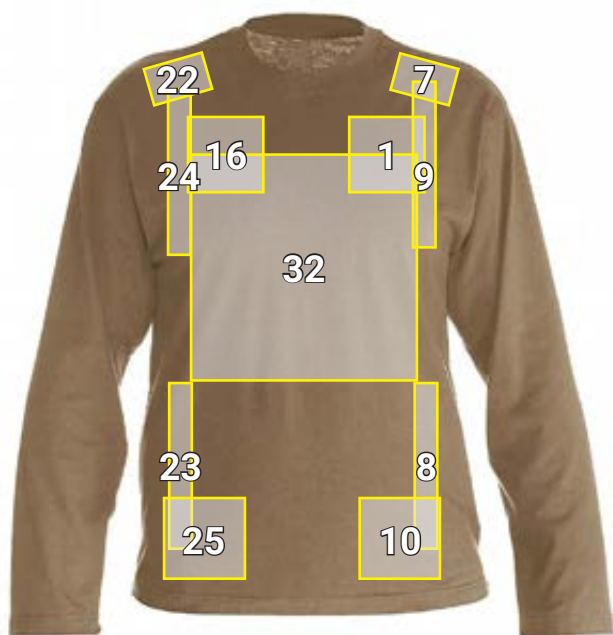

E.S. LONGSLEEVE COTTON*

| Placeringsförslag e.s. Longsleeve cotton | | Standardmått (bredd x höjd i cm) | | | |
|---|------------------------------------|-------------------------------------|-------------------|--------------------|------------------|
| Nr | Placering | Direkt broderi | Broderi emblem | Transfer- tryck | Screen- tryck |
| 1 | Vänster bröst sida | 10 x 8 | 10 x 10 | 10 x 10 | 10 x 10 |
| 7 | Axelsöm framtill vänster | 8 x 5 | 8 x 5 | 8 x 5 | — |
| 8 | Vertikalt vänster sida | 3 x 22 | — | 5 x 30 | 5 x 30 |
| 9 | Vänster bröst sida från axelsömmen | 3 x 22 | — | 5 x 30 | — |
| 10 | Över fällen/midjan till vänster | 10 x 8 | 10 x 10 | 10 x 10 | — |
| 11 | Vänster överarm | 10 x 4,5 | 10 x 5 | 10 x 5 | 10 x 10 |
| 16 | Höger bröst sida | 10 x 8 | 10 x 10 | 10 x 10 | 10 x 10 |
| 22 | Över höger bröstficka | 8 x 5 | 8 x 5 | 8 x 5 | — |
| 23 | Vertikalt höger sida | 3 x 22 | — | 5 x 30 | 5 x 30 |
| 24 | Höger bröst sida från axelsömmen | 3 x 22 | — | 5 x 30 | — |
| 25 | Ovanför fällen/midjan till höger | 10 x 8 | 10 x 10 | 10 x 10 | — |
| 26 | Höger överarm | 10 x 4,5 | 10 x 5 | 10 x 5 | 10 x 10 |
| 32 | Bröst centralt | — | — | 30 x 30 | 30 x 30 |
| 35 | Vänster axelblad | 10 x 4,5 | 10 x 10 | 10 x 10 | 10 x 10 |
| 36 | Ryggen till vänster axelsöm | 8 x 5 | 8 x 5 | 8 x 5 | — |
| 39 | Höger skulderblad | 10 x 4,5 | 10 x 10 | 10 x 10 | 10 x 10 |
| 40 | Rygg till höger skuldersöm | 8 x 5 | 8 x 5 | 8 x 5 | — |
| 43 | Rygg centralt | 25 x 15 | — | 30 x 30 | 30 x 30 |
| 44 | Nacke centralt | 10 x 4,5 | 10 x 10 | 10 x 10 | 10 x 5 |
| 84 | Rygg vänster sida | 3 x 22 | — | 5 x 30 | 5 x 30 |
| 85 | Rygg höger sida | 3 x 22 | — | 5 x 30 | 5 x 30 |
| 89 | nedre ryggområde | 25 x 10 | — | 25 x 25 | 30 x 30 |
| 90 | vänster överarm lodrätt | 3 x 22 | — | 5 x 25 | — |
| 91 | höger överarm lodrätt | 3 x 22 | — | 5 x 25 | — |
| 101 | Baksida vänster över söm/linning | 10 x 8 | 10 x 10 | 10 x 10 | 10 x 10 |
| 102 | Baksida höger över söm/linning | 10 x 8 | 10 x 10 | 10 x 10 | 10 x 10 |